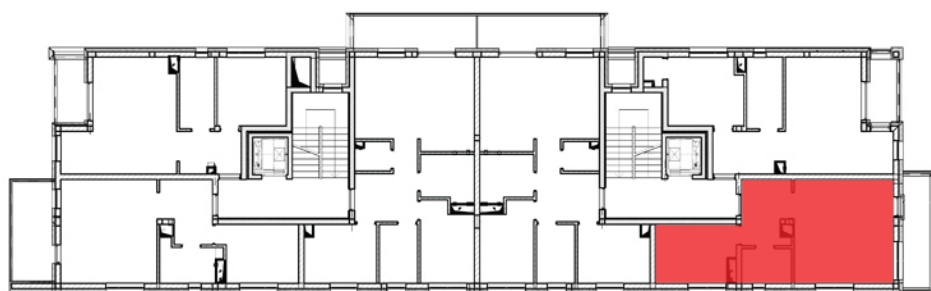

BUDYNEK NR 2 PIĘTRO 3

MIESZKANIE NR 27

- Przedpokój - 6,77m²
- Pokój dzienny + aneks kuchenny - 22,17m²
- Łazienka - 3,70m²
- Pokój - 9,67m²

Razem: 42,31m²